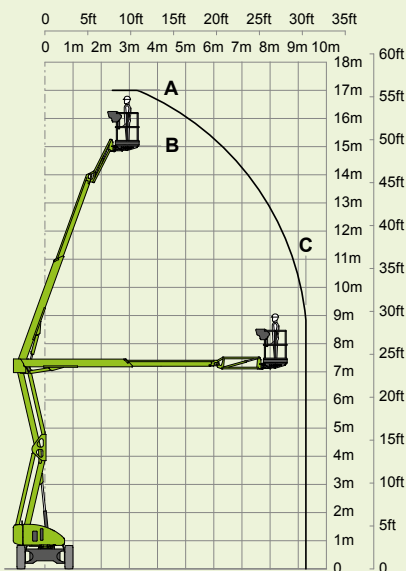

(A) 17.2m  
56ft 6in

(B) 15.2m  
50ft

(C) 9.4m  
31ft

225kg  
500lbs

1.8m x 0.85m  
5ft 11in x 2ft 9in

150°

180°

(D) 2.1m  
6ft 11in

(F) 2m  
6ft 7in

(H) 4.8m  
15ft 9in

(J) 6.35m  
20ft 10in

6km/h  
3.7mph

3.7m  
12ft 2in

45%  
24°

5000kg  
11020lbs

Hybrid<sup>2</sup>